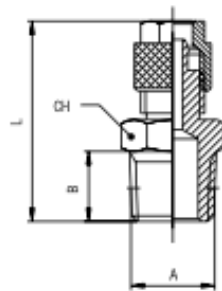

1000

RACCORDO DIRITTO MASCHIO CONICO

STRAIGHT MALE ADAPTOR (TAPER)

GERADE EINSCHRAUBVERSCHRAUBUNG KONISCH

RACCORD DROIT MÂLE CONIQUE

RACOR RECTO MACHO CÓNICO

CONEXÃO RETA MACHO COM ROSCA CÔNICA

Code	Tube	A	B	L	CH	Pack.
01000 00 001	4/2.7	1/8	7.5	23.5	12	10
01000 00 002	5/3	1/8	7.5	23	12	10
01000 00 003	6/4	1/8	7.5	25.6	12	10
01000 00 004	6/4	1/4	11	29.6	14	10
01000 00 005	6/4	3/8	11.5	30	17	10
01000 00 006	8/6	1/8	7.5	26.9	14	10
01000 00 007	8/6	1/4	11	30.9	14	10
01000 00 008	8/6	3/8	11.5	31.4	17	10
01000 00 009	8/6	1/2	14	34	22	10
01000 00 010	10/8	1/8	7.5	29	14	10
01000 00 011	10/8	1/4	11	33	14	10
01000 00 012	10/8	3/8	11.5	33.5	17	10
01000 00 013	10/8	1/2	14	36.5	22	10
01000 00 014	12/10	3/8	11.5	35	17	10
01000 00 015	12/10	1/2	14	38	22	10
01000 00 016	15/12.5	1/2	14	40	22	10